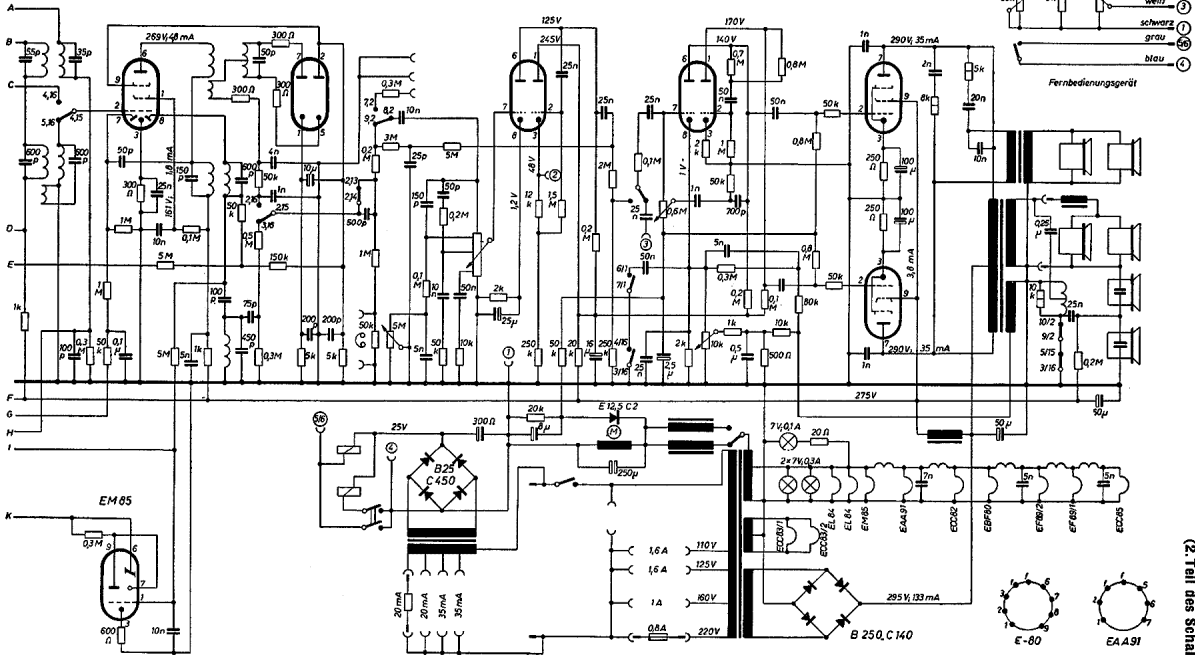

EBF 80

EAA91

ECC 83/1

ECC 83/2

2 \* EL 84

Fernbedienungsgerät

(2. Teil des Schaltbildes)

Grundig 8042 W/3D, Musikschrank